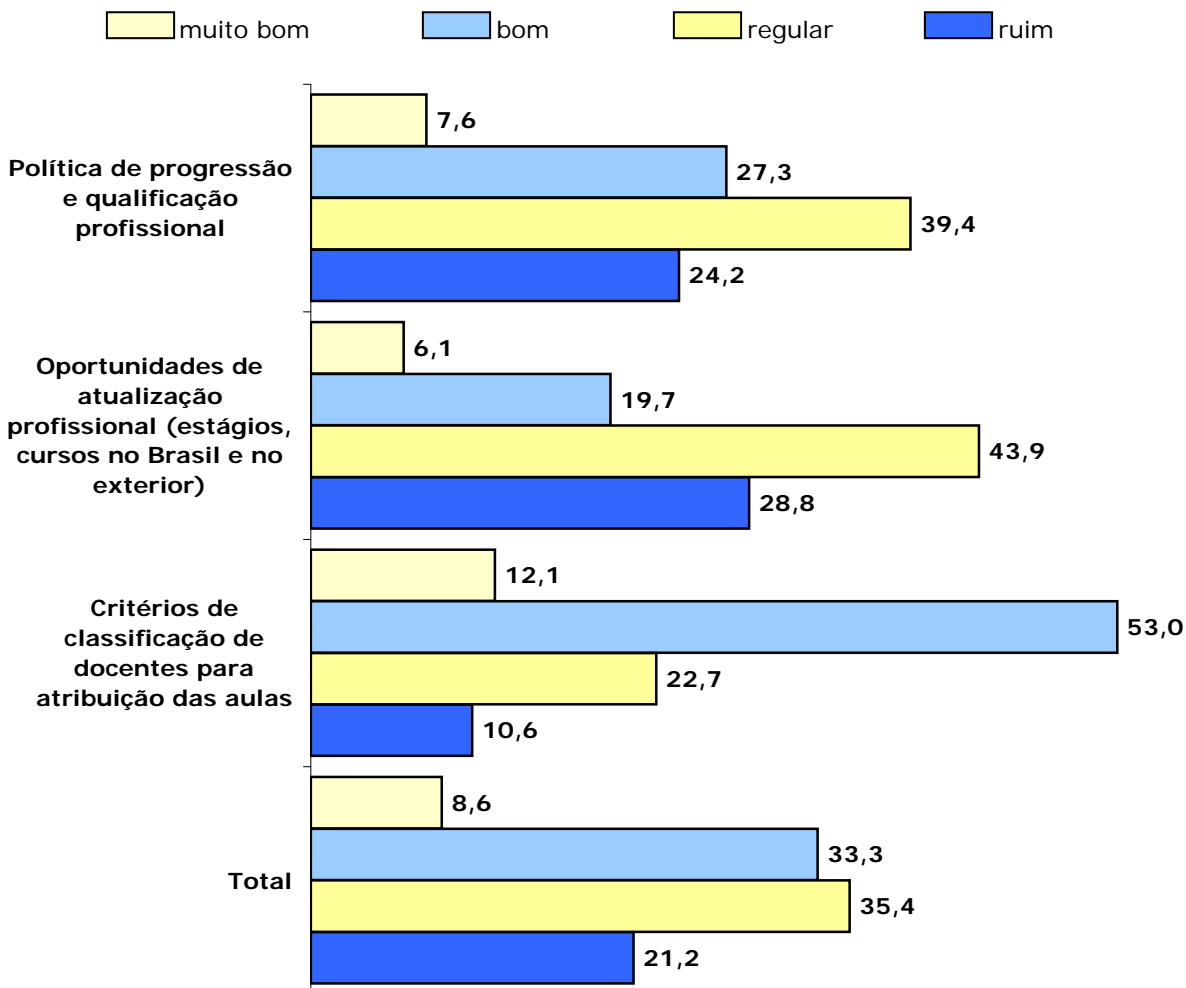

### Avaliação do Centro Paula Souza feita pelos Docentes

*A avaliação do Centro Paula Souza feita pelos docentes desta Etec, em relação ao ideal, atingiu 41,9%*

Por solicitação das próprias Etecs, o Grupo de Trabalho - GT / Etec, composto por representantes das unidades, definiu as questões abaixo para avaliar o Centro Paula Souza, representadas no gráfico.

**A avaliação do Centro Paula Souza pelos professores de todas as Etecs foi de 63,7%**

**Gráfico de Avaliação do Centro Paula Souza**

A visão sobre o desempenho do Centro Paula Souza pode ser completada com as críticas e sugestões do item 36 deste relatório.