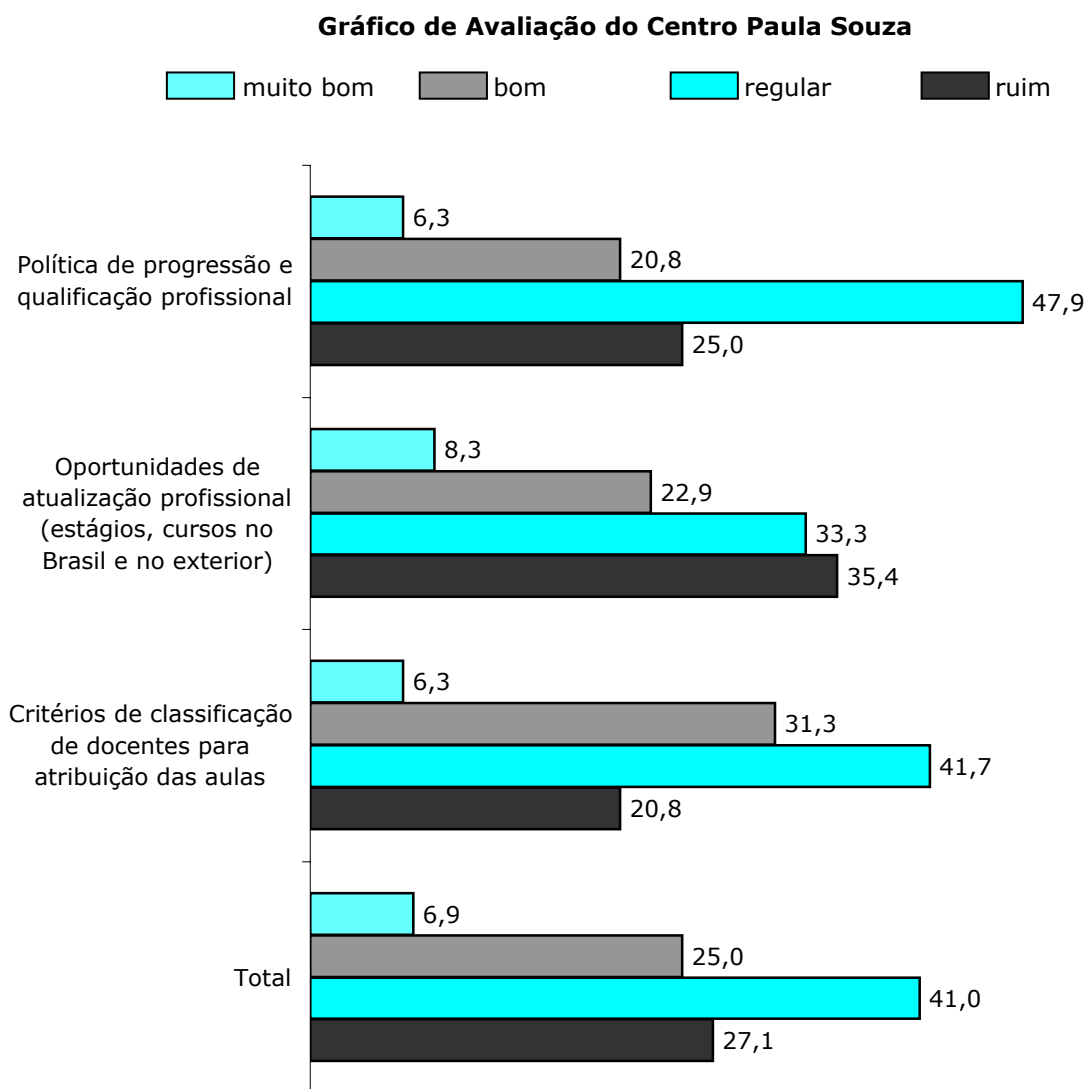

Avaliação do Centro Paula Souza feita pelos Docentes

A avaliação do Centro Paula Souza feita pelos docentes desta Etec, em relação ao ideal, atingiu 31,9%

Por solicitação das próprias Etecs, o Grupo de Trabalho - GT / Etec, composto por representantes das unidades, definiu as questões abaixo para avaliar o Centro Paula Souza, representadas no gráfico.

A avaliação do Centro Paula Souza pelos professores de todas as Etecs foi de 49,7%

A visão sobre o desempenho do Centro Paula Souza pode ser completada com as críticas e sugestões do item 33 deste relatório.